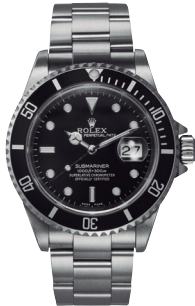

- ◎モデルガンやエアガン(BB弾が発射できる玩具を含む)
- ◎塗料・スプレー・マーカー・造形材料・パテ・接着剤・その他溶剤
- ◎法律に違反するもの(コピー商品など)
- ◎対象年齢3歳未満の玩具
- ◎ラブブ

ホビー

- ◎飛行ラジコン

アニメグッズ

- ◎◎マーク(著作権マーク)がないもの

トレカ

- ◎開封済みのトレカサプライ品

ブランド品 地金・インゴット・コイン・ジュエリー・貴金属・アクセサリー・食器